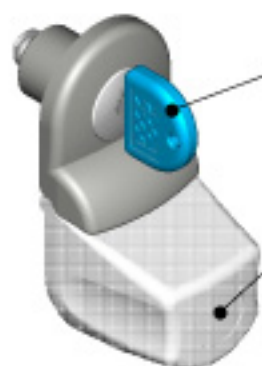

# DOCKLOCK™ - Application

neoddělitelný kryt  
zámku a klíče je  
umístěn na pantech

vestavěný zámek

Unikátní přenosný zámek uschovaný  
v pevně připojeném pouzdře

klíč je umístěn  
uvnitř víčka

Po otevření pouzdra se objeví  
snadno vyjmutelný klíč

klíč

Klíč má dvojí funkci - umožňuje vyjmutí  
nebo vložení zámku + odemknutí / zamknutí

vložený klíč

místo pro jmenovku

Na kryt je možné umístit jmenovku.  
Na krytu i klíči je vyraženo číslo zámku

po vložení zámku  
do skříňky  
slouží otevřený  
kryt jako úchytka

Hodí se do každého produktu Bisley,  
který je tímto systémem vybaven

Klíč je možno vždy vyjmut a uschovat