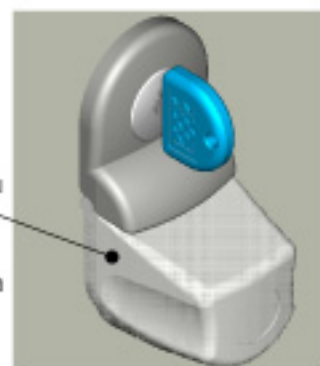

# DOCKLOCK™ - Application

neoddělitelný kryt  
zámku a klíče je  
umístěn na pantech

vestavěný zámek

Unikátní přenosný zámek uschovaný  
v pevně připojeném pouzdře

klíč je umístěn  
uvnitř víčka

Po otevření pouzdra se objeví  
snadno vyjmutelný klíč

klíč

Klíč má dvojí funkci - umožňuje vyjmutí  
nebo vložení zámku + odemknutí / zamknutí

vložený klíč

místo pro jmenovku

Na kryt je možné umístit jmenovku.  
Na krytu i klíči je vyraženo číslo zámku

po vložení zámku  
do skříňky  
slouží otevřený  
kryt jako úchytka

Hodí se do každého produktu Bisley,  
který je tímto systémem vybaven

Klíč je možno vždy vyjmut a uschovat