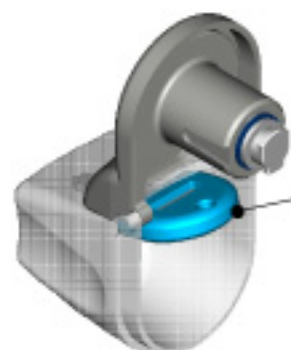

# DOCKLOCK™ - Application

neoddělitelný kryt  
zámku a klíče je  
umístěn na pantech

vestavěný zámek

Unikátní přenosný zámek uschovaný  
v pevně připojeném pouzdře

klíč je umístěn  
uvnitř víčka

Po otevření pouzdra se objeví  
snadno vyjmutelný klíč

klíč

Klíč má dvojí funkci - umožňuje vyjmutí  
nebo vložení zámku + odemknutí / zamknutí

vložený klíč

místo pro jmenovku

Na kryt je možné umístit jmenovku.  
Na krytu i klíči je vyraženo číslo zámku

po vložení zámku  
do skříňky  
slouží otevřený  
kryt jako úchytka

Hodí se do každého produktu Bisley,  
který je tímto systémem vybaven

Klíč je možno vždy vyjmut a uschovat