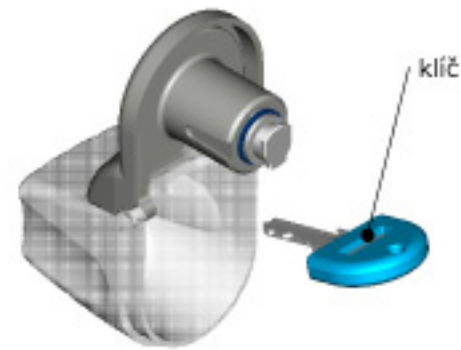

# DOCKLOCK™ - Application

neoddělitelný kryt  
zámku a klíče je  
umístěn na pantech

vestavěný zámek

Unikátní přenosný zámek uschovaný  
v pevně připojeném pouzdře

klíč je umístěn  
uvnitř víčka

Po otevření pouzdra se objeví  
snadno vyjmutelný klíč

klíč

Klíč má dvojí funkci - umožňuje vyjmutí  
nebo vložení zámku + odemknutí / zamknutí

vložený klíč

místo pro jmenovku

Na kryt je možné umístit jmenovku.  
Na krytu i klíči je vyraženo číslo zámku

po vložení zámku  
do skříňky  
slouží otevřený  
kryt jako úchytka

Hodí se do každého produktu Bisley,  
který je tímto systémem vybaven

Klíč je možno vždy vyjmut a uschovat