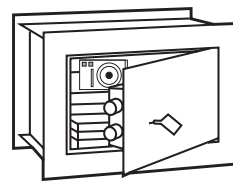

Secure Safe

Modely

B-25K/E

BL-23E

BW-23K

Údaje o výrobku

Trezor Secure Safe

Model	Zámek	Artikl č.	Vnější rozměry (mm)			Vnitřní rozměry (mm)			Objem (litry)	Hmotnost (kg)	Regály (ks)
			výška	šířka	hloubka	výška	šířka	hloubka			
B-25K	klíč	SL02300	250	350	250	245	345	200	17	14	1
B-25E	elektronický	SL02301	250	350	250	245	345	200	17	14	1

Trezor Secure Safe na laptop

Model	Zámek	Artikl č.	Vnější rozměry (mm)			Vnitřní rozměry (mm)			Objem (litry)	Hmotnost (kg)	Regály (ks)
			výška	šířka	hloubka	výška	šířka	hloubka			
BL-23E	elektronický	SL01800	230	450	400	225	445	350	18	35	1