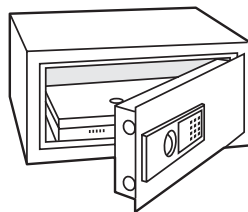

Konstrukce

Trezory jsou vybaveny masivními dvířky z 5 mm oceli, stěny trezoru jsou vyrobeny z oceli o tloušťce 2,5 mm. Čepový mechanismus obsahuje dva chromované čepy o průměru 20 mm.

Zamykání

Trezor Secure Safe je možné zamykat pomocí zámku na klíč nebo elektronického zámku. Elektronický zámek na PIN-kód umožňuje uživateli snadnou obsluhu a můžete zde uložit svůj osobní přístupový kód (3-8 číslic). V případě nouze lze zámek ovládat elektronicky pomocí nouzového kódu nebo mechanicky pomocí nouzového klíče k těmto účelům, který se dodává s výrobkem.

Další vlastnosti

Trezor Secure Safe lze ukotvit do podlahy nebo do zdi pomocí montážní sady dodávané s výrobkem. Všechny trezory se kromě toho standardně dodávají s vyjímatelným regálem.

Design

Tato řada trezorů vhodně doplní každé prostředí. Dodává se ve světle šedé barvě s povrchovou úpravou práškovým pigmentem. Elektronická klávesnice je tmavě šedá.

Secure Safe

Modely

B-25K/E

BL-23E

BW-23K

Údaje o výrobku

Trezor Secure Safe

Model	Zámek	Artikl č.	Vnější rozměry (mm)			Vnitřní rozměry (mm)			Objem (litry)	Hmotnost (kg)	Regály (ks)
			výška	šířka	hloubka	výška	šířka	hloubka			
B-25K	klíč	SL02300	250	350	250	245	345	200	17	14	1
B-25E	elektronický	SL02301	250	350	250	245	345	200	17	14	1