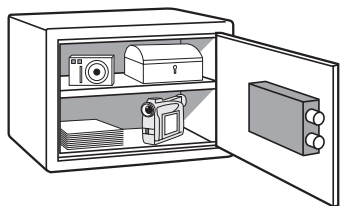

Modely

Trezor Secure Safe se dodává v jedné velikosti, která je určena pro úschovu hotovosti a cenností. Dáváte-li přednost zabudování trezoru do zdi, nabízíme vám variantu trezoru do zdi. Pro optimální ochranu vašeho laptopu doporučujeme velikost trezoru určenou pro laptop.

Konstrukce

Trezory jsou vybaveny masivními dvířky z 5 mm oceli, stěny trezoru jsou vyrobeny z oceli o tloušťce 2,5 mm. Čepový mechanismus obsahuje dva chromované čepy o průměru 20 mm.

Zamykání

Trezor Secure Safe je možné zamykat pomocí zámku na klíč nebo elektronického zámku. Elektronický zámek na PIN-kód umožňuje uživateli snadnou obsluhu a můžete zde uložit svůj osobní přístupový kód (3-8 číslic). V případě nouze lze zámek ovládat elektronicky pomocí nouzového kódu nebo mechanicky pomocí nouzového klíče k těmto účelům, který se dodává s výrobkem.

Další vlastnosti

Trezor Secure Safe lze ukotvit do podlahy nebo do zdi pomocí montážní sady dodávané s výrobkem. Všechny trezory se kromě toho standardně dodávají s vyjímatelným regálem.

Design

Tato řada trezorů vhodně doplní každé prostředí. Dodává se ve světle šedé barvě s povrchovou úpravou práškovým pigmentem. Elektronická klávesnice je tmavě šedá.

Secure Safe

Modely

B-25K/E

BL-23E

BW-23K

Údaje o výrobku

Trezor Secure Safe

Model	Zámek	Artikl č.	Vnější rozměry (mm)			Vnitřní rozměry (mm)			Objem (litry)	Hmotnost (kg)	Regály (ks)
			výška	šířka	hloubka	výška	šířka	hloubka			
B-25K	klíč	SL02300	250	350	250	245	345	200	17	14	1
B-25E	elektronický	SL02301	250	350	250	245	345	200	17	14	1