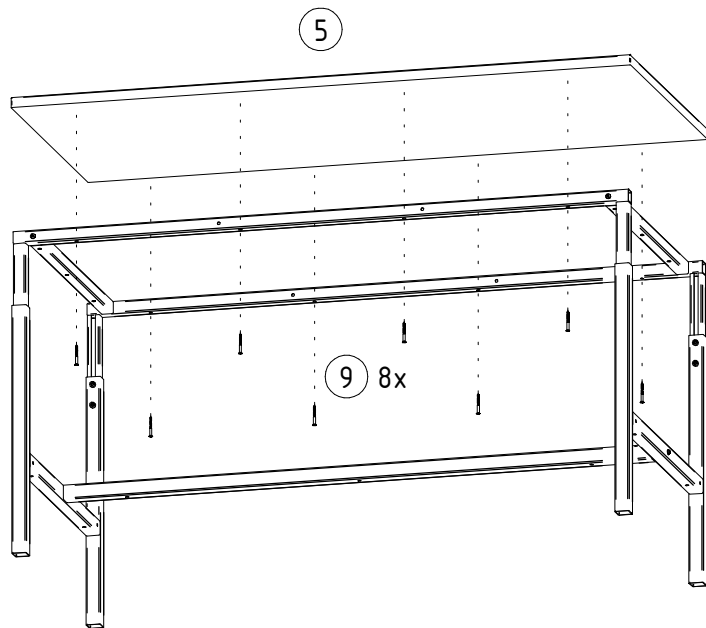

(CZ) SESTAVNÝ PRACOVNÍ STŮL  
 (DE) MONTIERTER ARBEITSTISCH  
 (GB) ASSEMBLED WORKBENCH

①	2x	②	2x	③	1x
④	2x	⑤	1x		
⑥	4x	⑦	8x	⑧	6x
		⑨	8x		
		M8x16 DIN 912		M6x50 DIN 7985	5x50 DIN 7997

1 2x

3

4

5

(CZ) VARIANTA  
(DE) VARIANTE  
(GB) VARIANT