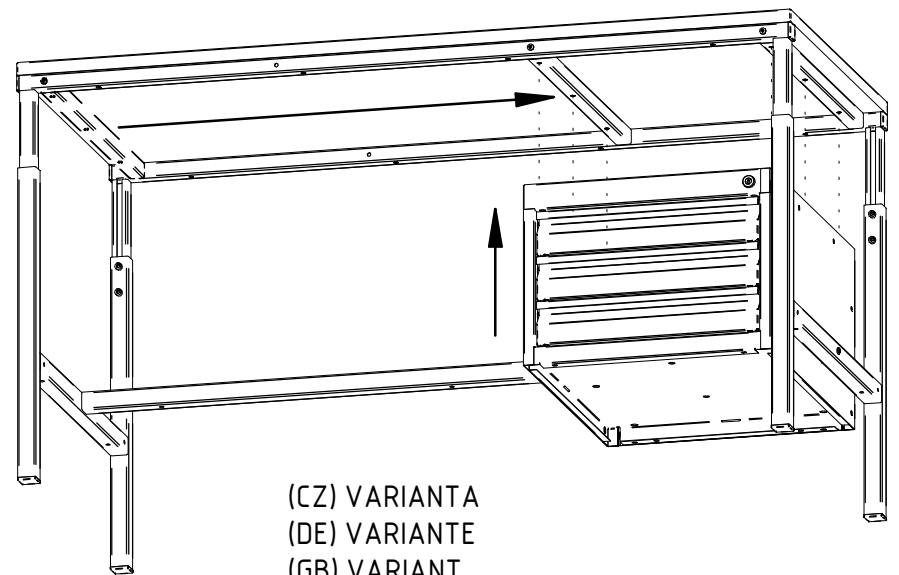

(CZ) SESTAVNÝ PRACOVNÍ STŮL  
 (DE) MONTIERTER ARBEITSTISCH  
 (GB) ASSEMBLED WORKBENCH

①	2x	②	2x	③	1x
④	2x	⑤	1x		
⑥	4x	⑦	8x	⑧	6x
		⑨	8x		
		M8x16 DIN 912		M6x50 DIN 7985	5x50 DIN 7997

1 2x

3

4

5

(CZ) VARIANTA  
(DE) VARIANTE  
(GB) VARIANT