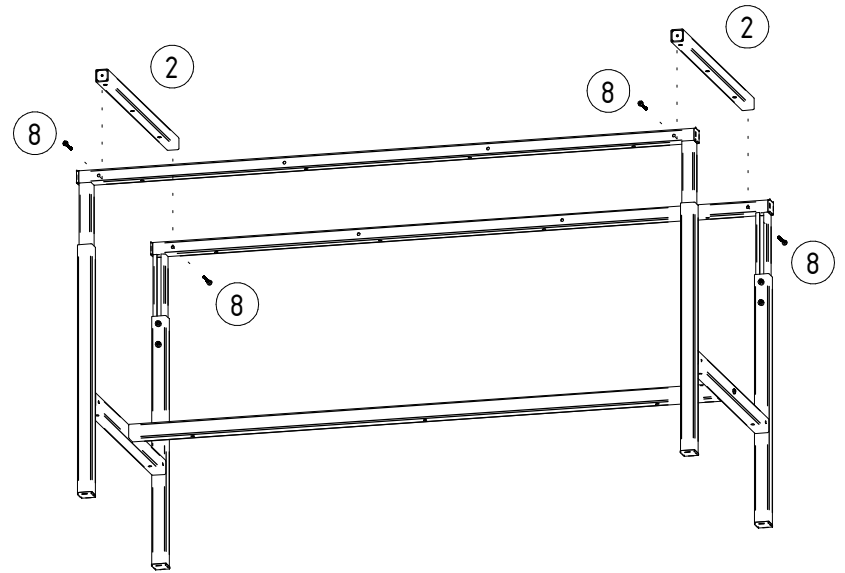

(CZ) SESTAVNÝ PRACOVNÍ STŮL  
 (DE) MONTIERTER ARBEITSTISCH  
 (GB) ASSEMBLED WORKBENCH

①	2x	②	2x	③	1x
④	2x	⑤	1x		
⑥	4x	⑦	8x	⑧	6x
		⑨	8x		
		M8x16 DIN 912		M6x50 DIN 7985	5x50 DIN 7997

1 2x

3

4

5

(CZ) VARIANTA  
(DE) VARIANTE  
(GB) VARIANT