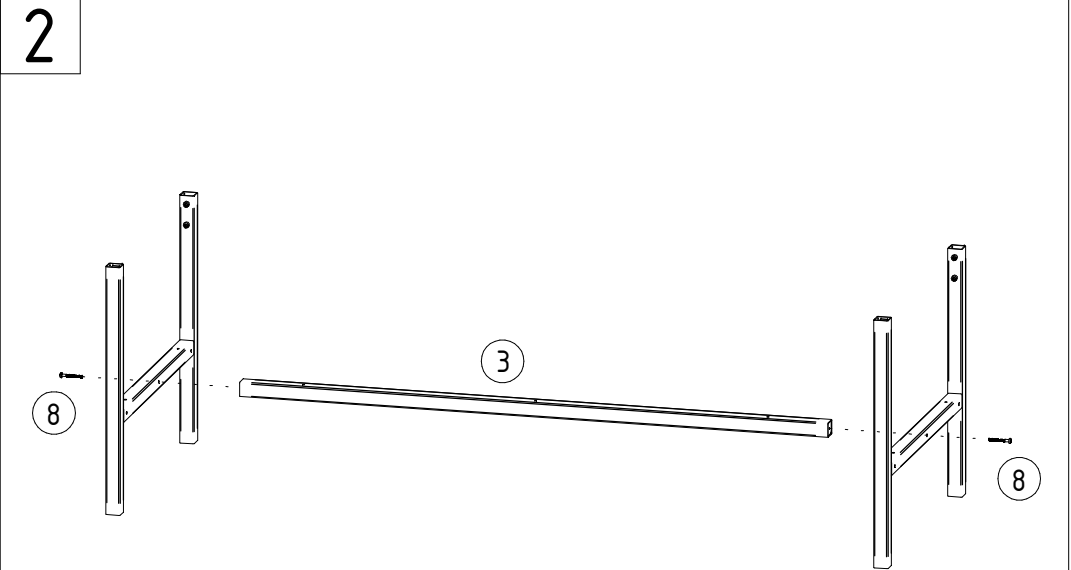

(CZ) SESTAVNÝ PRACOVNÍ STŮL  
 (DE) MONTIERTER ARBEITSTISCH  
 (GB) ASSEMBLED WORKBENCH

①	2x	②	2x	③	1x
④	2x	⑤	1x		
⑥	4x	⑦	8x	⑧	6x
		⑨	8x		
		M8x16 DIN 912		M6x50 DIN 7985	5x50 DIN 7997

1 2x

3

4

5

(CZ) VARIANTA  
(DE) VARIANTE  
(GB) VARIANT