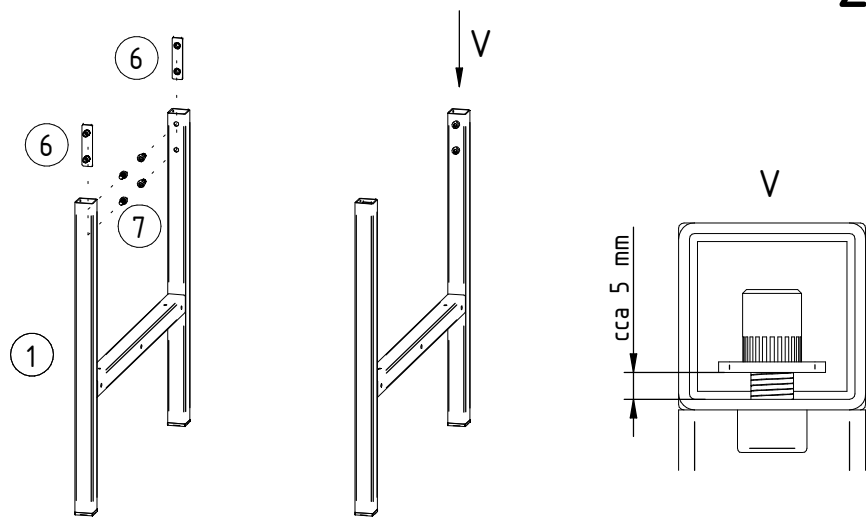

(CZ) SESTAVNÝ PRACOVNÍ STŮL  
 (DE) MONTIERTER ARBEITSTISCH  
 (GB) ASSEMBLED WORKBENCH

①	2x	②	2x	③	1x
④	2x	⑤	1x		
⑥	4x	⑦	8x	⑧	6x
		⑨	8x		
		M8x16 DIN 912		M6x50 DIN 7985	5x50 DIN 7997

1 2x

3

4

5

(CZ) VARIANTA  
(DE) VARIANTE  
(GB) VARIANT