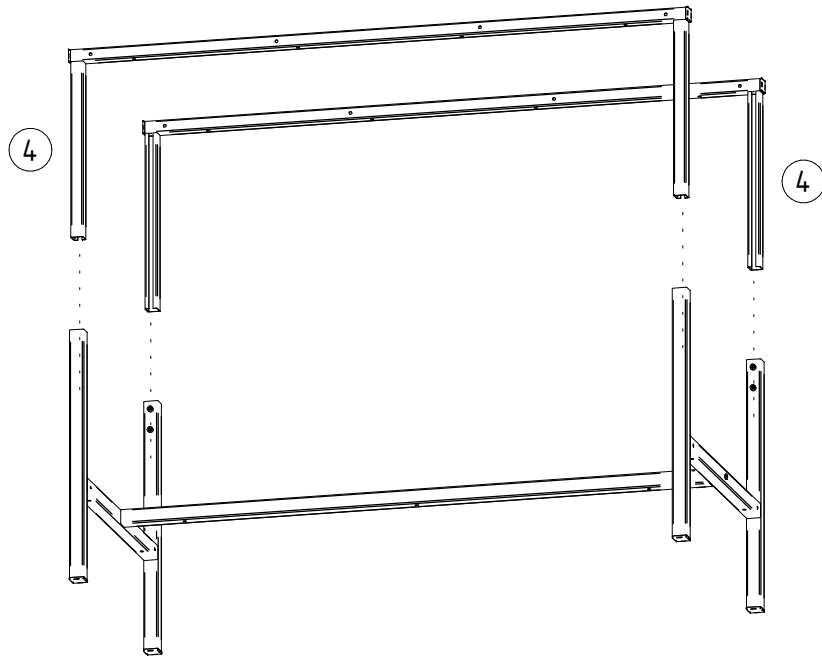

(CZ) SESTAVNÝ PRACOVNÍ STŮL  
 (DE) MONTIERTER ARBEITSTISCH  
 (GB) ASSEMBLED WORKBENCH

①	2x	②	2x	③	1x
④	2x	⑤	1x		
⑥	4x	⑦	8x	⑧	6x
		⑨	8x		
		M8x16 DIN 912		M6x50 DIN 7985	5x50 DIN 7997

1 2x

3

4

5

(CZ) VARIANTA  
(DE) VARIANTE  
(GB) VARIANT