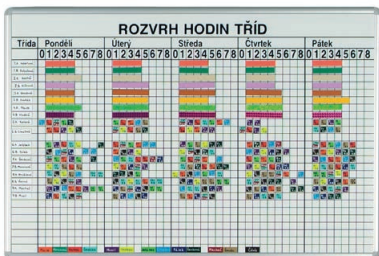

Učiteľská stolička VQ.P

- nenastaviteľná
- veľkosť 6
- výška sedenia 460 mm
- cena: 112,03 € s DPH

Stolička Pinna

- nastaviteľná
- kolieska alebo klzák
- výška sedenia 430–570 mm
- cena: 181,43 € s DPH

Tabule

- magnetické tabule
- plánovacie, jednodielne, dvojdielne, trojdielne, flipcharty
- pre popis kriedou alebo fixkou
- biely lakovaný povrch, keramický povrch alebo sklenený povrch
- na výber rôzne rozmery tabúl
- možnosť upevniť na stenu, zdvíhací stojan alebo pylóny
- montáž nie je súčasťou ceny