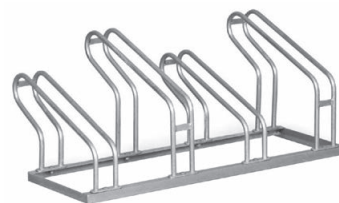

Betónový kôš 1040

- betónový
- výška 930mm
- šírka 600mm
- hĺbka 670mm
- objem 60l
- cena: **249,70 €** s DPH

Betónová lavička Klasik

- výška 730mm
- výška sedenia 430mm
- šírka 1500mm
- vymývaný betón
- cena: **357,28 €** s DPH

Betónový stôl

- výška 950mm
- šírka 1500mm
- hĺbka 610mm
- vymývaný betón
- cena: **462,97 €** s DPH

Vonkajšia súprava Falco

- výška 760mm
- výška sedenia 450mm
- šírka 1460mm
- dĺžka 1630mm
- konštrukcia jekel 60 x 60mm
- cena: **669,36 €** s DPH

Stojan na bicykle 5887

- výška 270 mm
- šírka 890 mm
- hĺbka 380 mm
- pre 3 bicykle
- cena: **40,46 €** s DPH

Stojan na bicykle 5888

- výška 270 mm
- šírka 1490 mm
- hĺbka 380 mm
- pre 5 bicyklov
- cena: **61,39 €** s DPH