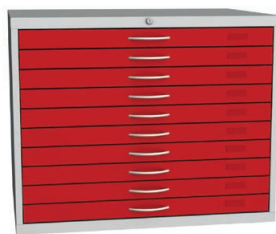

Výkresová skriňa VKS_A1_B

- na formát A1
- výška 782mm
- šírka 986mm
- hĺbka 748mm
- 10x zásuvka
- cena: 1.034,66 € s DPH