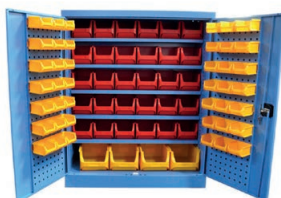

- výška 1950mm
- šírka 950mm
- hĺbka 400mm
- 9x polica, 72x plastový box
- cena: **914,21 €** s DPH

Skrinka pre športové potreby SBM 212

- výška 1990mm
- šírka 1200mm
- hĺbka 500mm
- 2x polica, 9x háčik
- cena: **906,37 €** s DPH

Skrinka SPS_01_B

- výška 1150mm
- šírka 950mm
- hĺbka 400mm
- 2x polica
- cena: **285,47 €** s DPH

Skrinka SPZ_12_0002_C_VAR_1

- výška 1150mm
- šírka 950mm
- hĺbka 400mm
- 5x polica, 76x plastový box
- cena: **717,11 €** s DPH