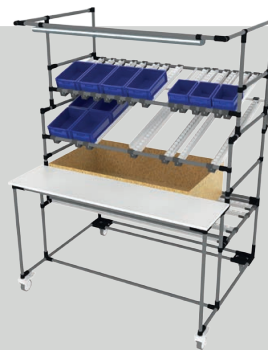

ŠTÍHLA VÝROBA