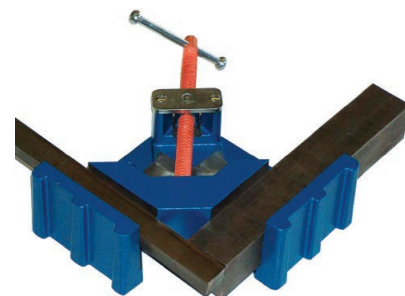

- šírka čelustí 63–150 mm
- dĺžka upnutia 55–125 mm
- cena od **77,15 €** s DPH

Zverák York Handy

- šírka čelustí 63–100 mm
- dĺžka upnutí 55–70 mm
- cena od **90,65 €** s DPH

Pravouhlý zverák PUS

- výška čelustí 40/60 mm
- rozsah nastavení 0–65/100 mm
- cena od **105,04 €** s DPH