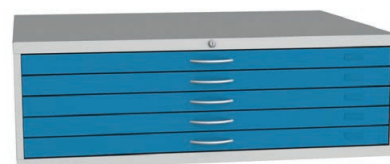

Výkresová skriňa VKS_A0_A

- na formát A0
- výška 435mm
- šírka 1333mm
- hĺbka 1006mm
- 5x zásuvka
- cena: 871,25 € s DPH