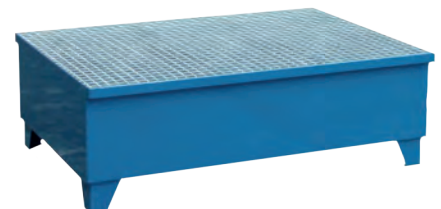

Záchytná vana na nohách s roštem typ V8701

- výška 400 mm x šírka 1200 mm x hĺbka 810 mm
- pozinkovaný rošt
- záchytný objem 240 l
- farba modrá RAL 5012
- cena **346,19 €**

Dielenská skriňa na náradie NAR_01_A