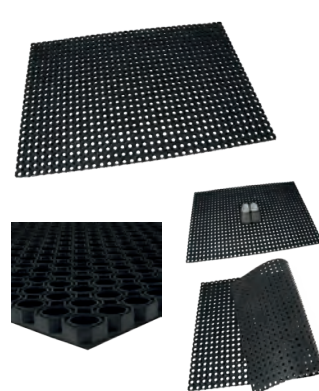

Gumová čistiaca vstupná rohož Honeycomb

- výška 22 mm
- prírodná guma
- pre vnútorné aj vonkajšie priestory
- nečistoty prepadávajú cez otvory v rohoži
- na rube je rohož odsadená od povrchu

Označenie	71005022	71208022	71501002
Šírka v mm	1000	1200	1500
Dĺžka v mm	500	800	1000
Hmotnosť v kg	3,4	7,5	11,5
Cena	20,57 €	40,11 €	62,07 €

Gumová čistiaca vstupná rohož Honeycomb

- výška 23 mm
- 100% nitrilová guma
- pre vnútorné i vonkajšie priestory
- osemuholníkový vzor
- nečistoty prepadávajú cez otvory v rohoži
- na rube je rohož odsadená od povrchu
- veľkosť rohože sa dá jednoducho zmenšiť na požadovaný rozmer