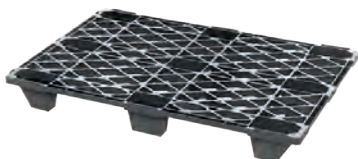

Plastová paleta ľahká stohovateľná 981220

- výška 130 mm x šírka 800 mm x hĺbka 1200 mm
- nosnosť 700 kg
- ľahká a odolná paleta
- materiál PE regranulát
- stohovateľná
- nohy
- cena **16,23 €**