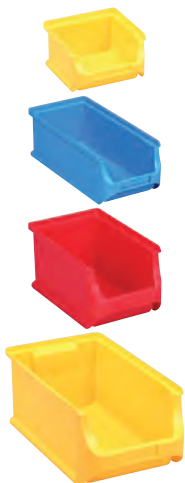

ProfiPlus Box

- udržuje malé časti dobre viditeľné
- veľmi dobré využitie objemu vďaka pravouhlým rohom a hladkým plochám
- bezpečná manipulácia
- optimálne klzné vlastnosti
- zaoblené nábehové hrany
- stohovateľné
- farba žltá, červená, zelená, modrá, alebo šedá

Označenie	1	2	2B	2L	3	4	5
Výška v mm	60	75	82	75	125	150	200
Šírka v mm	102	102	137	102	150	205	310
Hĺbka v mm	100	160	160	215	235	355	500
Cena	0,74 €	1,13 €	1,68 €	1,52 €	3,01 €	6,04 €	12,73 €