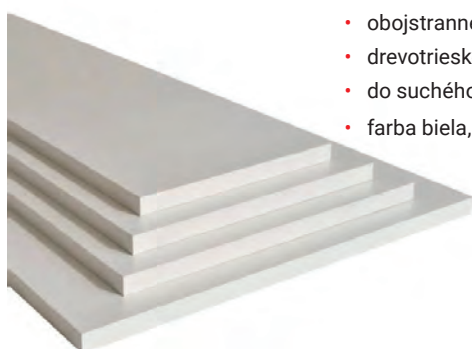

Pracovná doska buková škárovka typ BS_12754/ BS_15754/BS_20754

- hrúbka 40 mm x hĺbka 750 mm
- nosnosť 500 kg
- vodovzdorná
- možno doplniť rôznymi druhmi nôh, kontajnerov, zásuvkových skriniek a nástavcov

POZOR! Zobrazené kontajnery nie sú súčasťou dodávky.

Označenie	BS_12754	BS_15754	BS_20754
Šírka v mm	1200	1500	2000
Hmotnosť v kg	23	31	36
Cena	151,15 €	194,64 €	241,04 €

Noha dielenského stolu DPN

- šírka 150 mm x hĺbka 699 mm
- nosnosť 500 kg
- farba šedá RAL 7035

Označenie	DPN_01_A	DPN_01_B
Výška v mm	810	790-1030
Prevedenie	pevná	staviteľná
Cena	61,12 €	101,18 €

Stolový kontajner XB

- šírka 565 mm x hĺbka 580 mm
- nosnosť 40 kg
- 90% teleskopické výsuvy
- farba korpusu šedá RAL 7035
- farba zásuviek modrá RAL 5015
- centrálny zámok, 2x kľúč

Stolový kontajner XB

- výška 450 mm x šírka 565 mm x hĺbka 580 mm
- nosnosť 40 kg
- 90% teleskopické výsuvy
- farba korpusu šedá RAL 7035
- farba zásuviek a dverí modrá RAL 5015
- centrálny zámok, 2x kľúč

Označenie	10-1TG	20-2TG
Výška v mm	180	280
Prevedenie	1x zásuvka	2x zásuvka
Cena	109,81 €	153,74 €

Označenie	35-3TG	35-4TG	35-MGD
Prevedenie	3x zásuvka	4x zásuvka	dvere
Cena	214,97 €	236,28 €	116,70 €

Pracovná doska DTDL

- hrúbka 25 mm x hĺbka 800 mm
- nosnosť 500 kg
- obojstranne laminovaná
- drevotrieková doska podľa EN 312
- do suchého prostredia
- farba biela, šedá, breza, orech

Podstavný dielenský kontajner

- výška 810 mm x šírka 461 mm x hĺbka 600 mm
- výsuv zásuviek 80%
- zváraný
- cylindrický zámok
- farba korpusu šedá RAL 7035
- farba zásuviek modrá 5010

Označenie	1280	1480	1680	1880	2080
Šírka v mm	1200	1400	1600	1800	2000
Cena	58,21 €	83,42 €	86,37 €	88,34 €	90,22 €

Označenie	33121	33373	33372	33149
Prevedenie	dvere	zásuvka + dvere	4x zásuvka	5x zásuvka
Cena	230,24 €	257,63 €	346,61 €	334,06 €