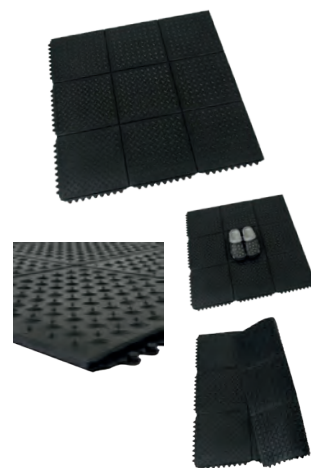

Gumová modulárna protiúnavová rohož Diamond Plate Tile

- výška 14 mm x šírka 910 mm x dĺžka 910 mm
- protisklzová úprava
- tlmenie hluku
- absorpcia otrasu
- pôsobí protiúnavovo
- izoluje od studenej podlahy
- prírodná guma
- spojenie pomocou zámkov – samec/samica
- zakončenie podlahy docielite odrezaním zámkov – samcov
- farba čierna
- hmotnosť 6,4 kg
- cena **36,06 €**