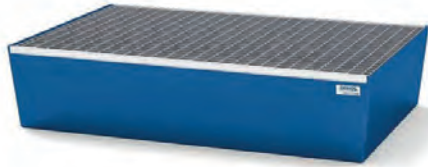

Záchytná vaňa pre 2 sudy

- výška 255 mm x šírka 1236 mm x hĺbka 815 mm
- nosnosť 800 kg
- objem 205 l
- rošt zinkovaný
- zváraná oceľová konštrukcia
- pre skladovanie horľavých kvapalín a vodu ohrozujúcich látok všetkých tried