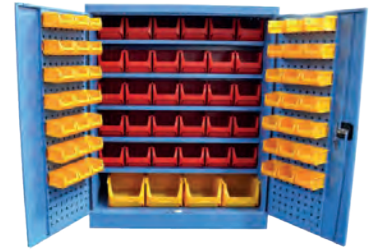

Dielenská skriňa SPZ_12_0002_C_VAR_1 s plastovými boxami

- výška 1150 mm x šírka 950 mm x hĺbka 400 mm
- nosnosť police 60 kg
- počet plastových boxov – 76 ks
- zváraná
- 5x polica malá
- 14x lišta pre zavesenie boxov
- rozvorový zámok
- farba skrine modrá RAL 5012
- cena **682,91 €**