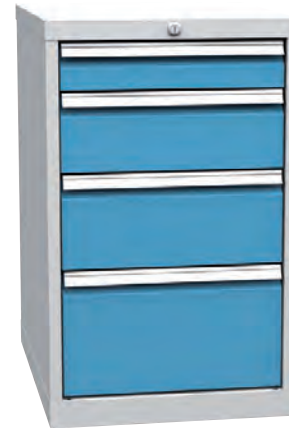

Stolový kontajner DPK_01_B

- výška 810 mm x šírka 500 mm x hĺbka 700 mm
- výsuv zásuviek 80%
- zváraná
- 4x zásuvka – 1x 90 mm, 1x 150 mm, 1x 180 mm, 1x 240 mm
- cylindrický zámok
- farba korpusu šedá RAL 7035
- farba zásuviek modrá RAL 5012
- cena **607,72 €**