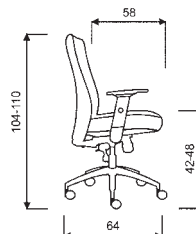

Konferenčný stôl

- výška 720 mm x hĺbka 800 mm
- demont
- doska LTD (hrúbka 25 mm)
- farba konštrukcie šedá RAL 7031
- jednoduchá a rýchla montáž

Označenie	41201	CE41_206	CE41_208	CE41_209	CE41_207
Šírka v mm	1200	1400	1600	1800	2000
Cena	102,49 €	152,49 €	161,12 €	163,67 €	177,98 €