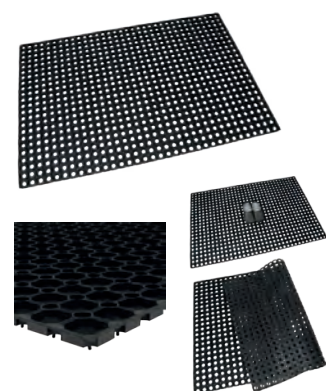

Gumová čistiaca vstupná rohož Honeycomb

- výška 22 mm
- prírodná guma
- pre vnútorné aj vonkajšie priestory
- nečistoty prepadávajú cez otvory v rohoži
- na rube je rohož odsadená od povrchu

Označenie	71005022	71208022	71501002
Šírka v mm	1000	1200	1500
Dĺžka v mm	500	800	1000
Hmotnosť v kg	3,4	7,5	11,5
Cena	20,57 €	40,11 €	62,07 €