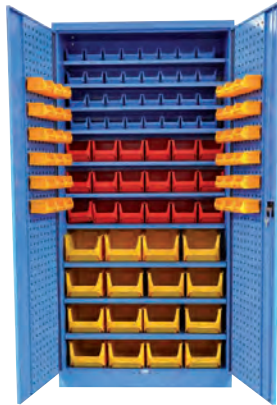

Dielenská skriňa SPZ_11_0002_C_VAR_3 s plastovými boxami

- výška 1950 mm x šírka 950 mm x hĺbka 400 mm
- nosnosť police 60 kg
- počet plastových boxov – 102 ks
- zváraná
- 7x polica malá
- 3x polica veľká
- 12x lišta pre zavesenie boxov
- rozvorový zámok
- farba skrine modrá RAL 5012
- cena **981,66 €**