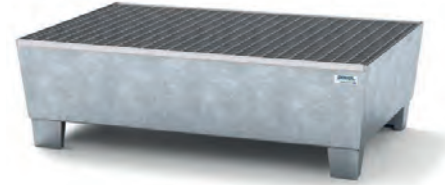

Záchytná vaňa na nožičkách pre 2 sudy

- výška 355 mm x šírka 1236 mm x hĺbka 815 mm
- nosnosť 800 kg
- objem 205 l
- rošt zinkovaný
- zváraná oceľová konštrukcia
- pre skladovanie horľavých kvapalín a vodu ohrozujúcich látok všetkých tried