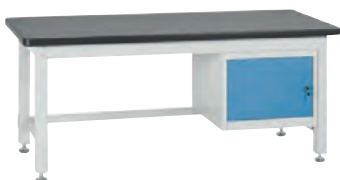

Označenie	EZD-1822	EZD-2122
Šírka v mm	1800	2100
Cena	601,55 €	628,63 €

Dielenský stôl EZD-1511/ EZD-1811/EZD-2111

- výška 850 mm x hĺbka 750 mm
- demont
- pracovná doska dvojvrstvá čierna MDF doska
- 2x pevná noha šedá RAL 7035
- 1x trnož
- 1x závesný kontajner
- farba korpusu šedá RAL 7035
- farba zásuvky modrá RAL 5015

Označenie	EZD-1511	EZD-1811	EZD-2111
Šírka v mm	1500	1800	2100
Cena	380,80 €	403,88 €	430,96 €

Dielenský stôl EZD-1823/EZD-2123

- výška 850 mm x hĺbka 750 mm
- demont
- pracovná doska dvojvrstvá čierna MDF doska
- 2x pevná noha šedá RAL 7035
- 1x trnož
- 2x závesný kontajner
- farba korpusu šedá RAL 7035
- farba zásuviek modrá RAL 5015

Označenie	EZD-1823	EZD-2123
Šírka v mm	1800	2100
Cena	724,01 €	751,09 €

Dielenský stôl EZD-151D/ EZD-181D/EZD-211D

- výška 850 mm x hĺbka 750 mm
- demont
- pracovná doska dvojvrstvá čierna MDF doska
- 2x pevná noha šedá RAL 7035
- 1x trnož
- 1x závesný kontajner
- farba korpusu šedá RAL 7035
- farba dverí modrá RAL 5015