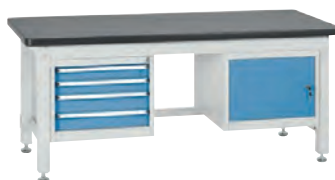

Označenie	EZD-1511	EZD-1811	EZD-2111
Šírka v mm	1500	1800	2100
Cena	380,80 €	403,88 €	430,96 €

Dielenský stôl EZD-1823/EZD-2123

- výška 850 mm x hĺbka 750 mm
- demont
- pracovná doska dvojvrstvá čierna MDF doska
- 2x pevná noha šedá RAL 7035
- 1x trnož
- 2x závesný kontajner
- farba korpusu šedá RAL 7035
- farba zásuviek modrá RAL 5015

Označenie	EZD-1823	EZD-2123
Šírka v mm	1800	2100
Cena	724,01 €	751,09 €

Dielenský stôl EZD-151D/ EZD-181D/EZD-211D

- výška 850 mm x hĺbka 750 mm
- demont
- pracovná doska dvojvrstvá čierna MDF doska
- 2x pevná noha šedá RAL 7035
- 1x trnož
- 1x závesný kontajner
- farba korpusu šedá RAL 7035
- farba dverí modrá RAL 5015

Označenie	EZD-151D	EZD-181D	EZD-211D
Šírka v mm	1500	1800	2100
Cena	387,69 €	410,77 €	437,85 €

Dielenský stôl EZD-1824D/EZD-2124D

- výška 850 mm x hĺbka 750 mm
- demont
- pracovná doska dvojvrstvá čierna MDF doska
- 2x pevná noha šedá RAL 7035
- 1x trnož
- 2x závesný kontajner
- farba korpusu šedá RAL 7035
- farba zásuviek a dverí modrá RAL 5015