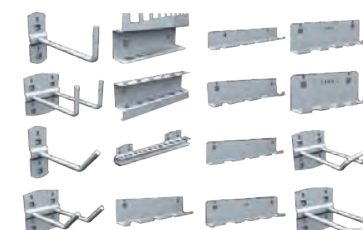

Sada držiakov QDN_50_01

- obsahuje 22 ks háčikov a držiakov pre perfopanel
- cena **84,18 €**

Plastový panel Fixing Wall Max s držiakmi na náradie a Ergoboxy

- pre pripevnenie na stenu
- 2x čierny plastový panel Fixing wall
- 2x káblový navijak
- 1x odkladacia polička na náradie
- 1x sada doplnkov A11 (11 ks)
- 1x sada doplnkov B12 (2 ks)
- 3x plastový zásobník Ergobox 1, Ergobox 2, Ergobox 2L
- cena **25,56 €**