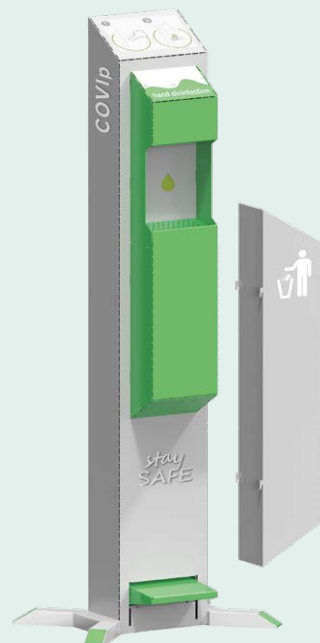

Dávkovač dezinfekce COVip

- výška 1300 x šířka 480 x hloubka 340 mm
- peristaltické čerpadlo pro dávkování
- ovládání nožním pedálem
- odolná konstrukce
- lze doplnit až dvěma odpadkovými koši
- mechanismus dávkování je chráněn dveřmi s cylindrickým zámekem
- cena od **277,30** vč. DPH