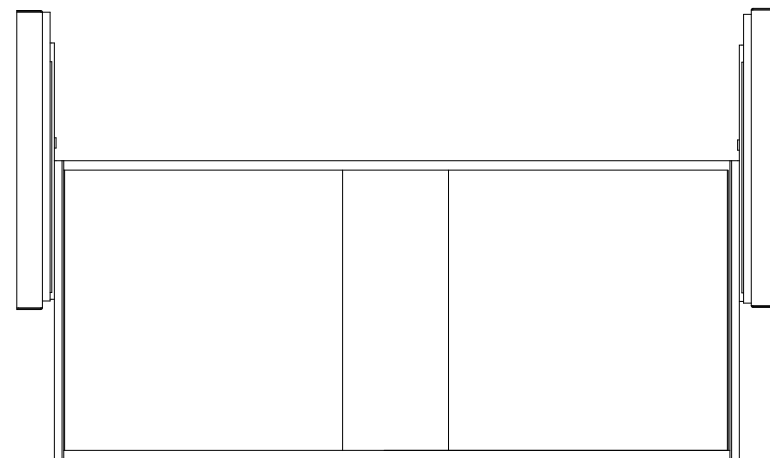

Děrované výplně v bočnicích

3x výsuvný rám pro závěsné desky SPS_01_R1